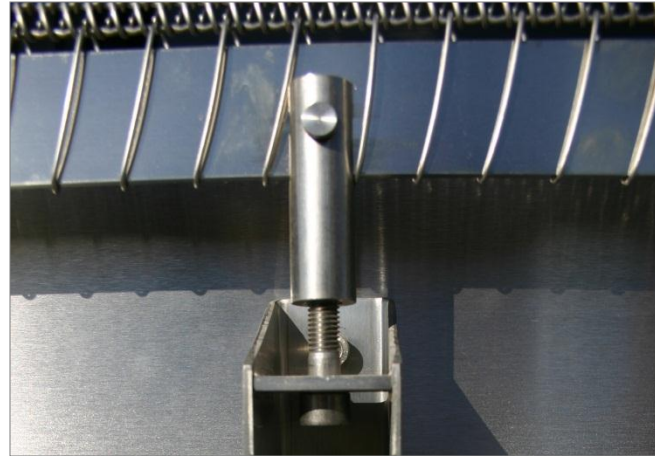

Sonnenschutzsysteme aus Metallgewebe: Attraktiv, effizient, universell

Bild 6: Licorne® Metallgewebe.

Bild 7: Spezielle Befestigungssysteme runden das Sonnenschutzsystemangebot von GKD ab.

Bild 1–10 © GKD

Bild 8-9: Um Gewebepaneele zu spannen, wird das in das Gewebe integrierte Easy Bolt-System am Rahmen befestigt.

Bild 10: Rollo aus Metallgewebe.

Gerne senden wir Ihnen die gewünschten Motive in druckfähiger Auflösung per E-Mail.