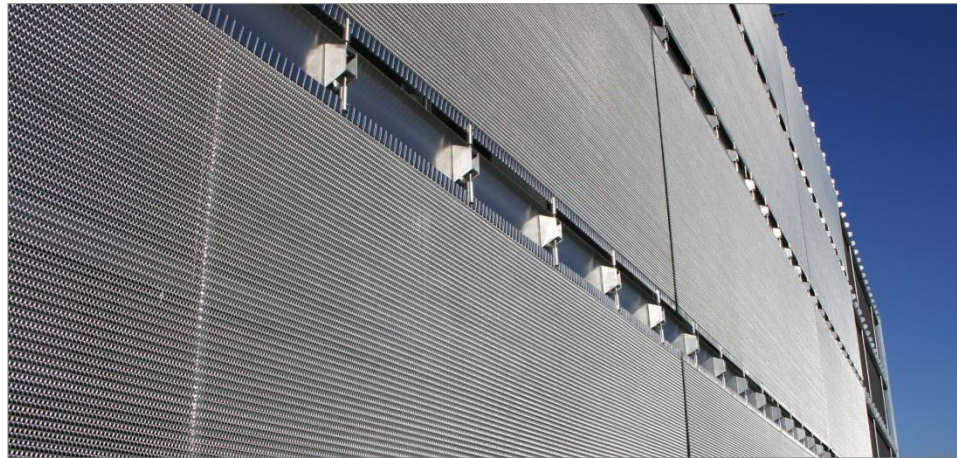

Sonnenschutzsysteme aus Metallgewebe: Attraktiv, effizient, universell

Bild 1: Licorne® 13-a

Bild 2: Licorne® 21-a

Bild 3: Licorne® 24-a

Bild 1–10 © GKD

Bild 4–5: Als Systemanbieter ist GKD ganzheitlicher Partner für Sonnenschutzplanung und -auslegung, Gewebeproduktion, geprüfte, hochflexible Systemlösungen, Konfektionierung und Montage.

Sonnenschutzsysteme aus Metallgewebe: Attraktiv, effizient, universell

Bild 6: Licorne® Metallgewebe.

Bild 7: Spezielle Befestigungssysteme runden das Sonnenschutzsystemangebot von GKD ab.

Bild 1–10 © GKD

Bild 8-9: Um Gewebepaneele zu spannen, wird das in das Gewebe integrierte Easy Bolt-System am Rahmen befestigt.

Bild 10: Rollo aus Metallgewebe.

Gerne senden wir Ihnen die gewünschten Motive in druckfähiger Auflösung per E-Mail.